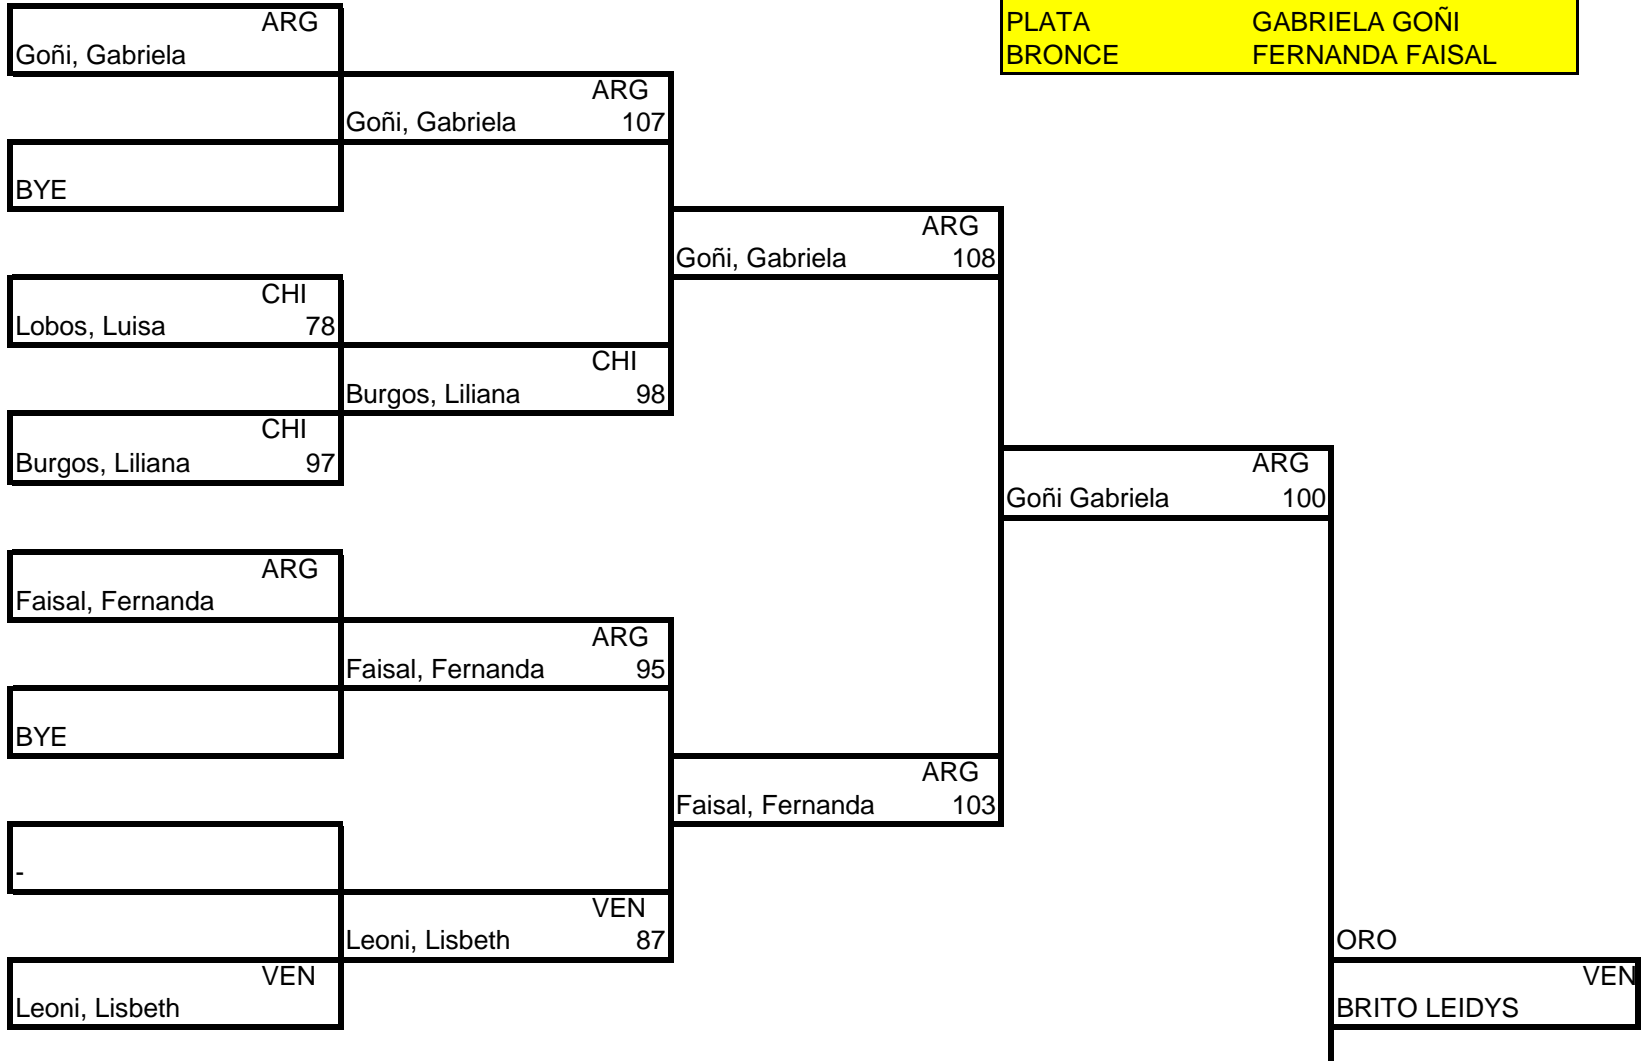

RECURVO ADULTO FEMENINO

ORO	LEIDYS BRITO
PLATA	GABRIELA GOÑI
BRONCE	FERNANDA FAISAL

VEN
Brito, Leidys

VEN
Brito, Leidys 111

BYE

VEN
Brito, Leidys 106

BYE

VEN
Ugarte, Alejandra 92