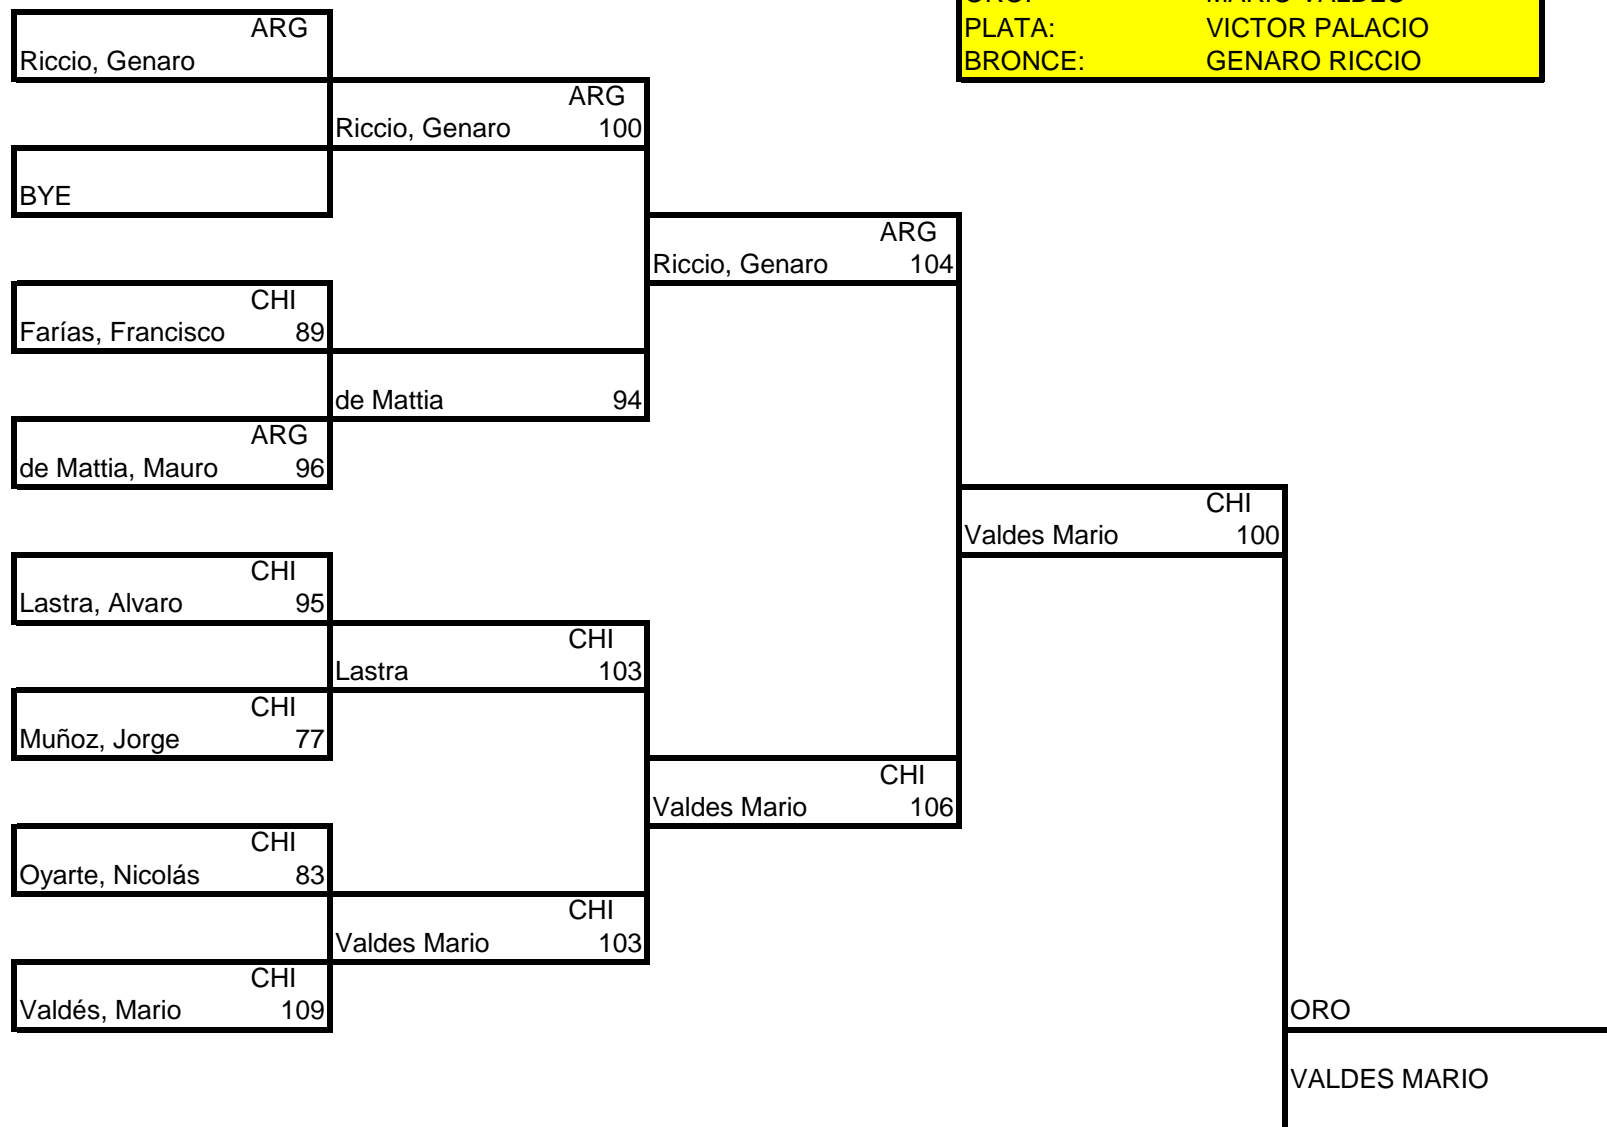

RECURVO ADULTO MASCULINO

ORO: MARIO VALDES  
 PLATA: VICTOR PALACIO  
 BRONCE: GENARO RICCIO

VEN  
Malave, Elias 101

VEN  
Malave Elias 101

CHI  
Cartes, Nicolás 91

VEN  
Palacio Victor 108

COL  
Murcia, Luis 91